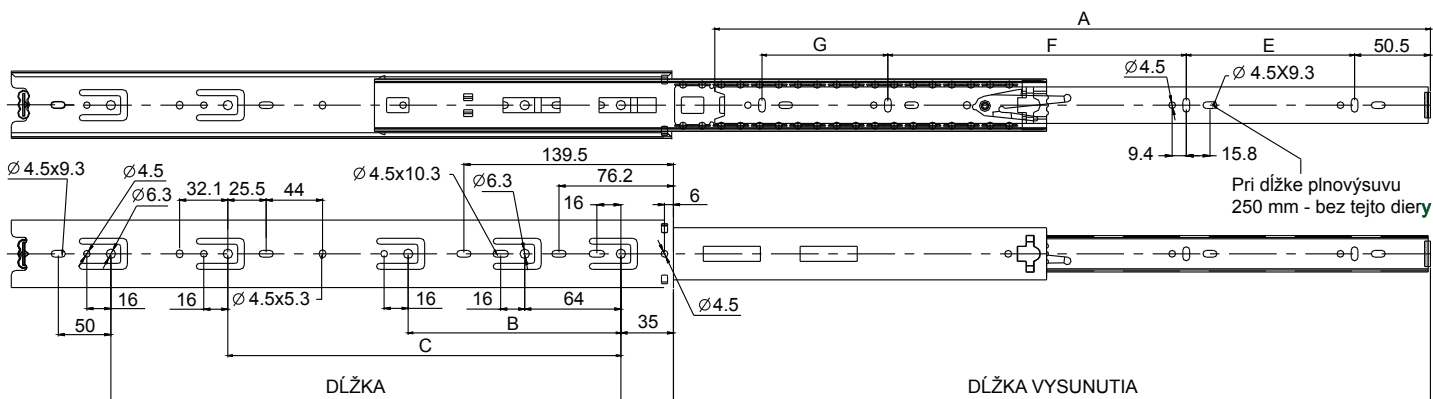

- kvalitná ušľachtilá oceľ / kvalitní ušlechtilá oceľ
- v dĺžkach / v délkách od 250 - 700 mm
- max. nosnosť / nosnost 45 kg
- spoľahlivý chod / spoľahlivý chod
- povrchová úprava: zinok + nikel / zinok + nikel
- jednoduchá montáž a demontáž

Montážny náčrt / Montážní náčrt [mm]

Technický náčrt [mm]

Technické parametre

obj. kód	dĺžka [mm]	dĺžka vysunutia [mm]	dierovanie [mm]							balenie [kpl]	
			A	B	C	D	E	F	G		
LP-250/SW	250	275.4	247.5	160				169			10
LP-300/SW	300	325.4	297.5	224				96	128		10
LP-350/SW	350	375.4	347.5				224	128	128		10
LP-400/SW	400	425.4	397.5	224			288	128	192		10
LP-450/SW	450	475.4	447.5	224	352			160	192		10
LP-500/SW	500	525.4	497.5		352			192	224		10
LP-550/SW	550	575.4	547.5	224	352	416		224	224		10
LP-600/SW	600	625.4	597.5	224	352	480		224	288		10
LP-650/SW	650	675.4	647.5	224	352	544		192	224	160	10
LP-700/SW	700	725.4	697.5	384	512	576 / 224		192	224	192	10