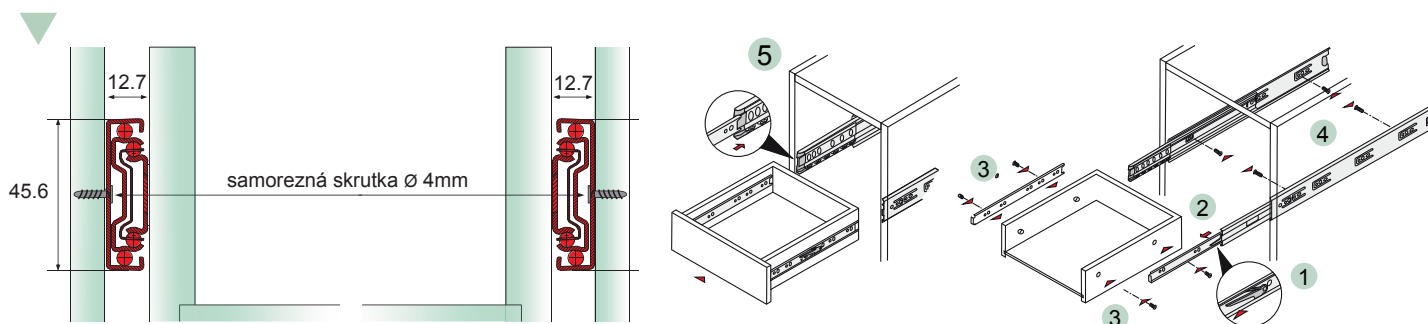

- kvalitná ušľachtilá oceľ / kvalitní ušlechtilá oceľ
- v dĺžkach / v délkách od 250 - 700 mm
- max. nosnosť / nosnost 45 kg
- spoľahlivý chod / spoľahlivý chod
- povrchová úprava: zinok + nikel / zinok + nikel
- jednoduchá montáž a demontáž

Montážny náčrt / Montážní náčrt [mm]

Technický náčrt [mm]

Technické parametre

obj. kód	dĺžka [mm]	dĺžka vysunutia [mm]	dierovanie [mm]							balenie [kpl]	
			A	B	C	D	E	F	G		
LP-250/SW	250	275.4	247.5	160				169			10
LP-300/SW	300	325.4	297.5	224				96	128		10
LP-350/SW	350	375.4	347.5				224	128	128		10
LP-400/SW	400	425.4	397.5	224			288	128	192		10
LP-450/SW	450	475.4	447.5	224	352			160	192		10
LP-500/SW	500	525.4	497.5		352			192	224		10
LP-550/SW	550	575.4	547.5	224	352	416		224	224		10
LP-600/SW	600	625.4	597.5	224	352	480		224	288		10
LP-650/SW	650	675.4	647.5	224	352	544		192	224	160	10
LP-700/SW	700	725.4	697.5	384	512	576 / 224		192	224	192	10