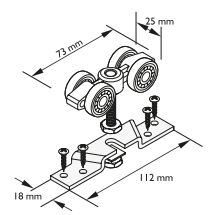

maskownica | cover rail

MP-075+PB-075

- montaż do sufitu
- plyty do 24mm
- montaż przy ścianie
- plyty od 24mm do 40mm
- montaż z dystansem do ściany

MP-075+PBB-075