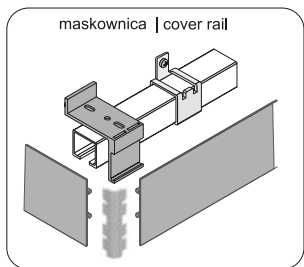

maskownica | cover rail

MP-075+PB-075

- montaż do sufitu
- plyty do 24mm
- montaż przy ścianie
- plyty od 24mm do 40mm
- montaż z dystansem do ściany

MP-075+PBB-075