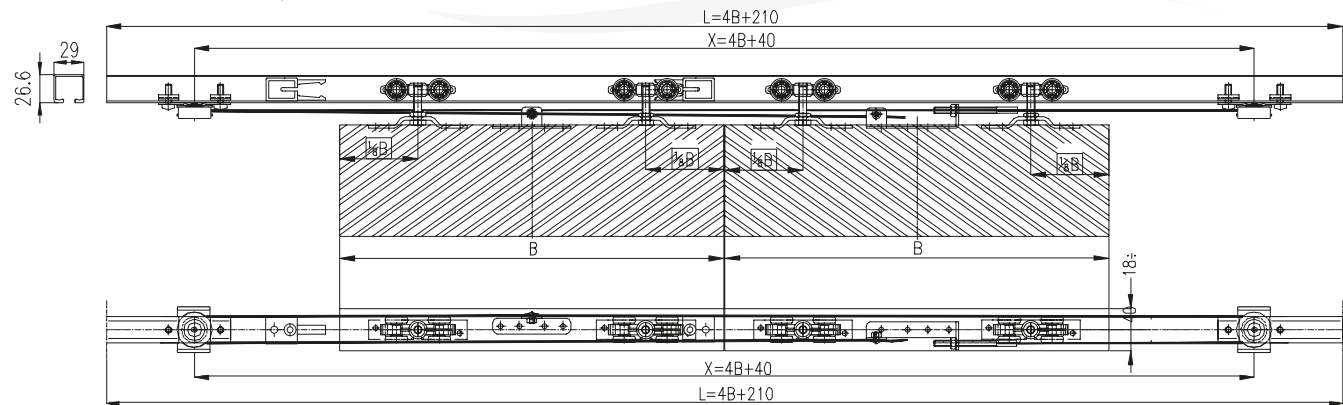

maskownica | cover rail

MP-075+PB-075

- montaż do sufitu
- plyty do 24mm
- montaż przy ścianie
- plyty od 24mm do 40mm
- montaż z dystansem do ściany

MP-075+PBB-075