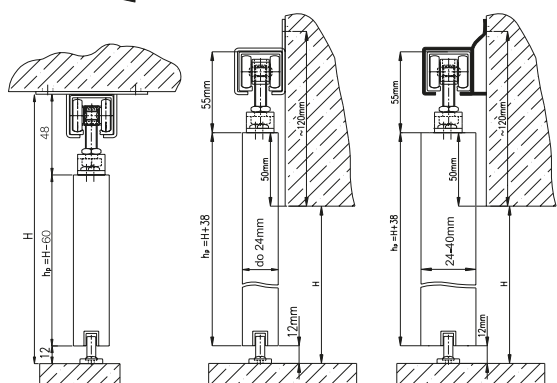

maskownica | cover rail

MP-075+PB-075

- montaż do sufitu
- plyty do 24mm
- montaż przy ścianie
- plyty od 24mm do 40mm
- montaż z dystansem do ściany

MP-075+PBB-075