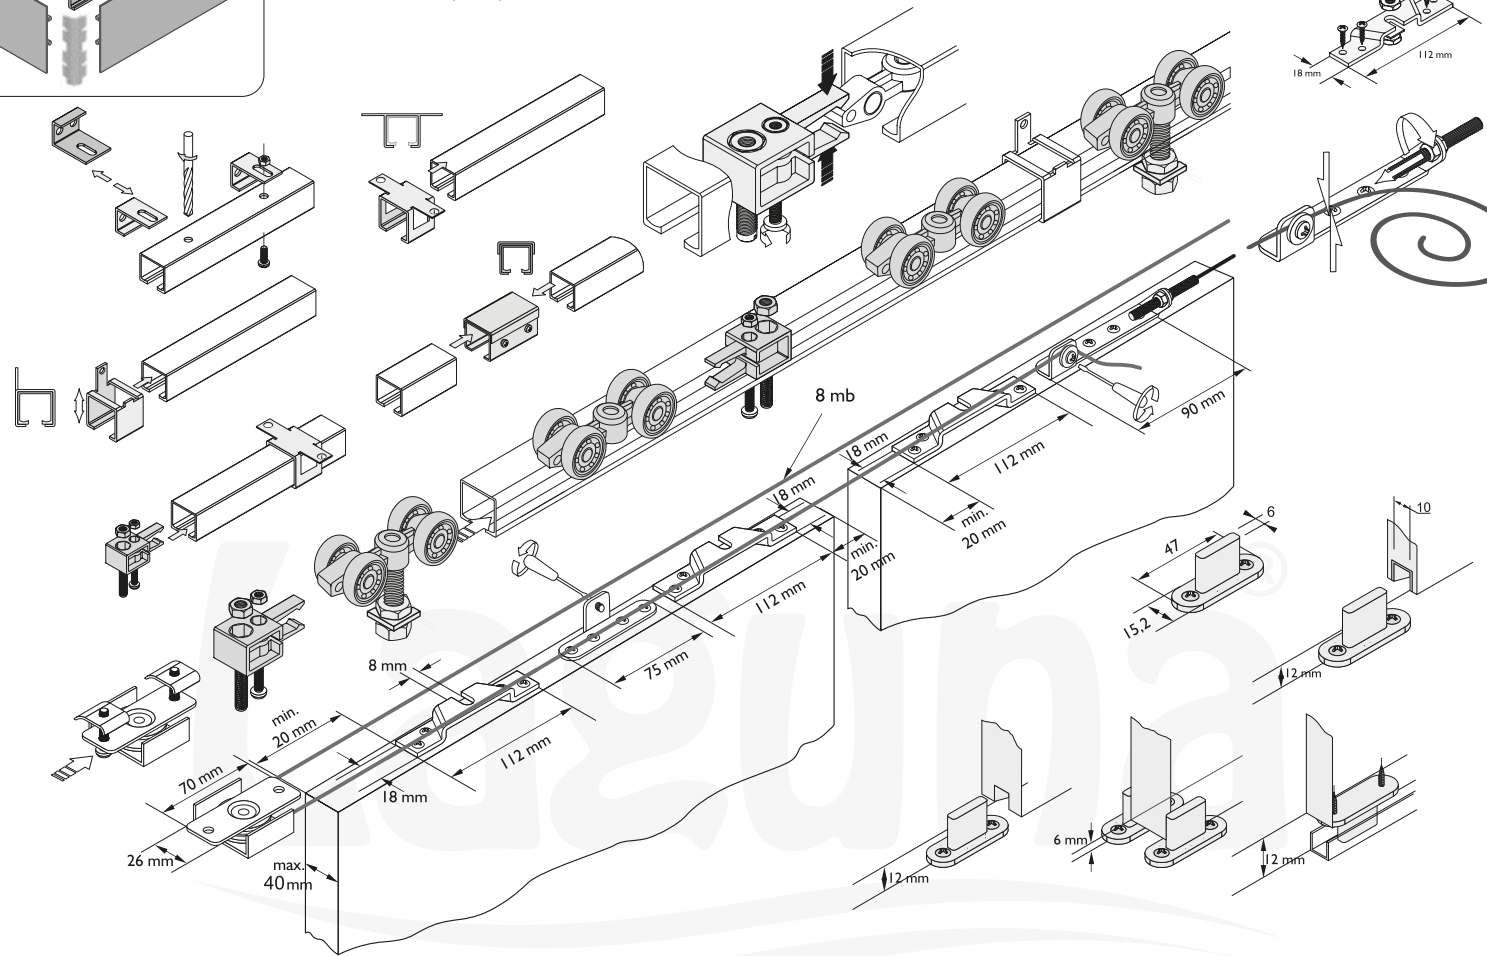

maskownica | cover rail

MP-075+PB-075

- montaż do sufitu
- plyty do 24mm
- montaż przy ścianie
- plyty od 24mm do 40mm
- montaż z dystansem do ściany

MP-075+PBB-075