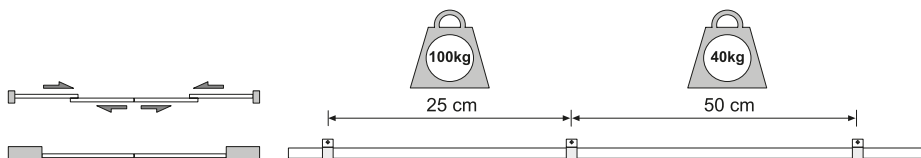

maskownica | cover rail

MP-075+PB-075

- montaż do sufitu
- plyty do 24mm
- montaż przy ścianie
- plyty od 24mm do 40mm
- montaż z dystansem do ściany

MP-075+PBB-075