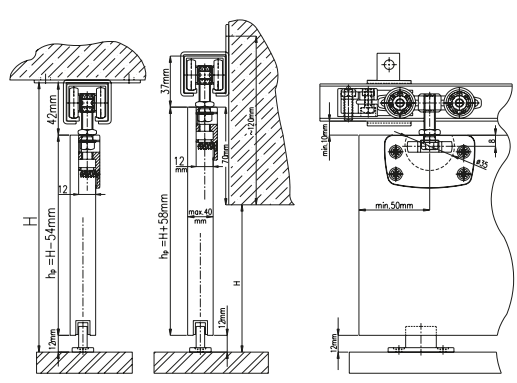

maskownica | cover rail

MP-075+PB-075

- montaż do sufitu
- plyty do 24mm
- montaż przy ścianie
- plyty od 24mm do 40mm
- montaż z dystansem do ściany

MP-075+PBB-075