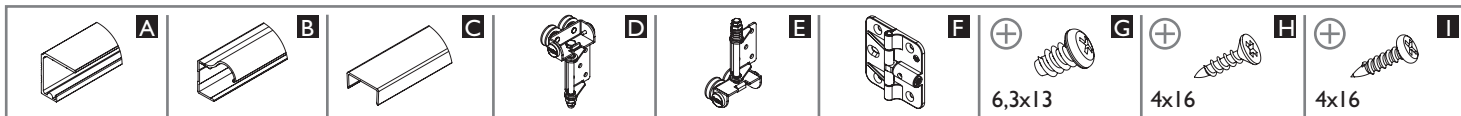

SMART

DO DRZWI PRZESUWNO-SKŁADANYCH z rączką OMEGA
FOR FOLDING DOOR IN HIGH FURNISHING with OMEGA handle

25 kg
25 kg

max 50 cm
max 50 cm
SZEROKOŚĆ DRZWI | DOOR WIDTH

PŁYTA | BOARD
16, 18 mm

18 mm PŁYTA BOARD	Liczba skrzydeł n / Quantity of doors n	n = 2	n = 4	n = 6
	Wysokość płyty hP [mm] / Board height hP [mm]	hP = H-88 (<20 kg)		hP = H-92 (>20 kg)
	Szerokość płyty bP [mm] / Board width bP [mm]	bP = (S-13)/2	bP = (S-20)/4	bP = (S-28)/6
	Długość ramiaka dolnego, górnego oraz łącznika R [mm] Upper, lower rail and connector length R [mm]	R = bP-51		
	Długość rączki LR [mm] / Handle length LR [mm]	LR = H-86 (<20 kg)		LR = H-90 (>20 kg)

* Przy wadze drzwi >20 kg odległość 5 mm.
5mm space if the door weight > 20kg