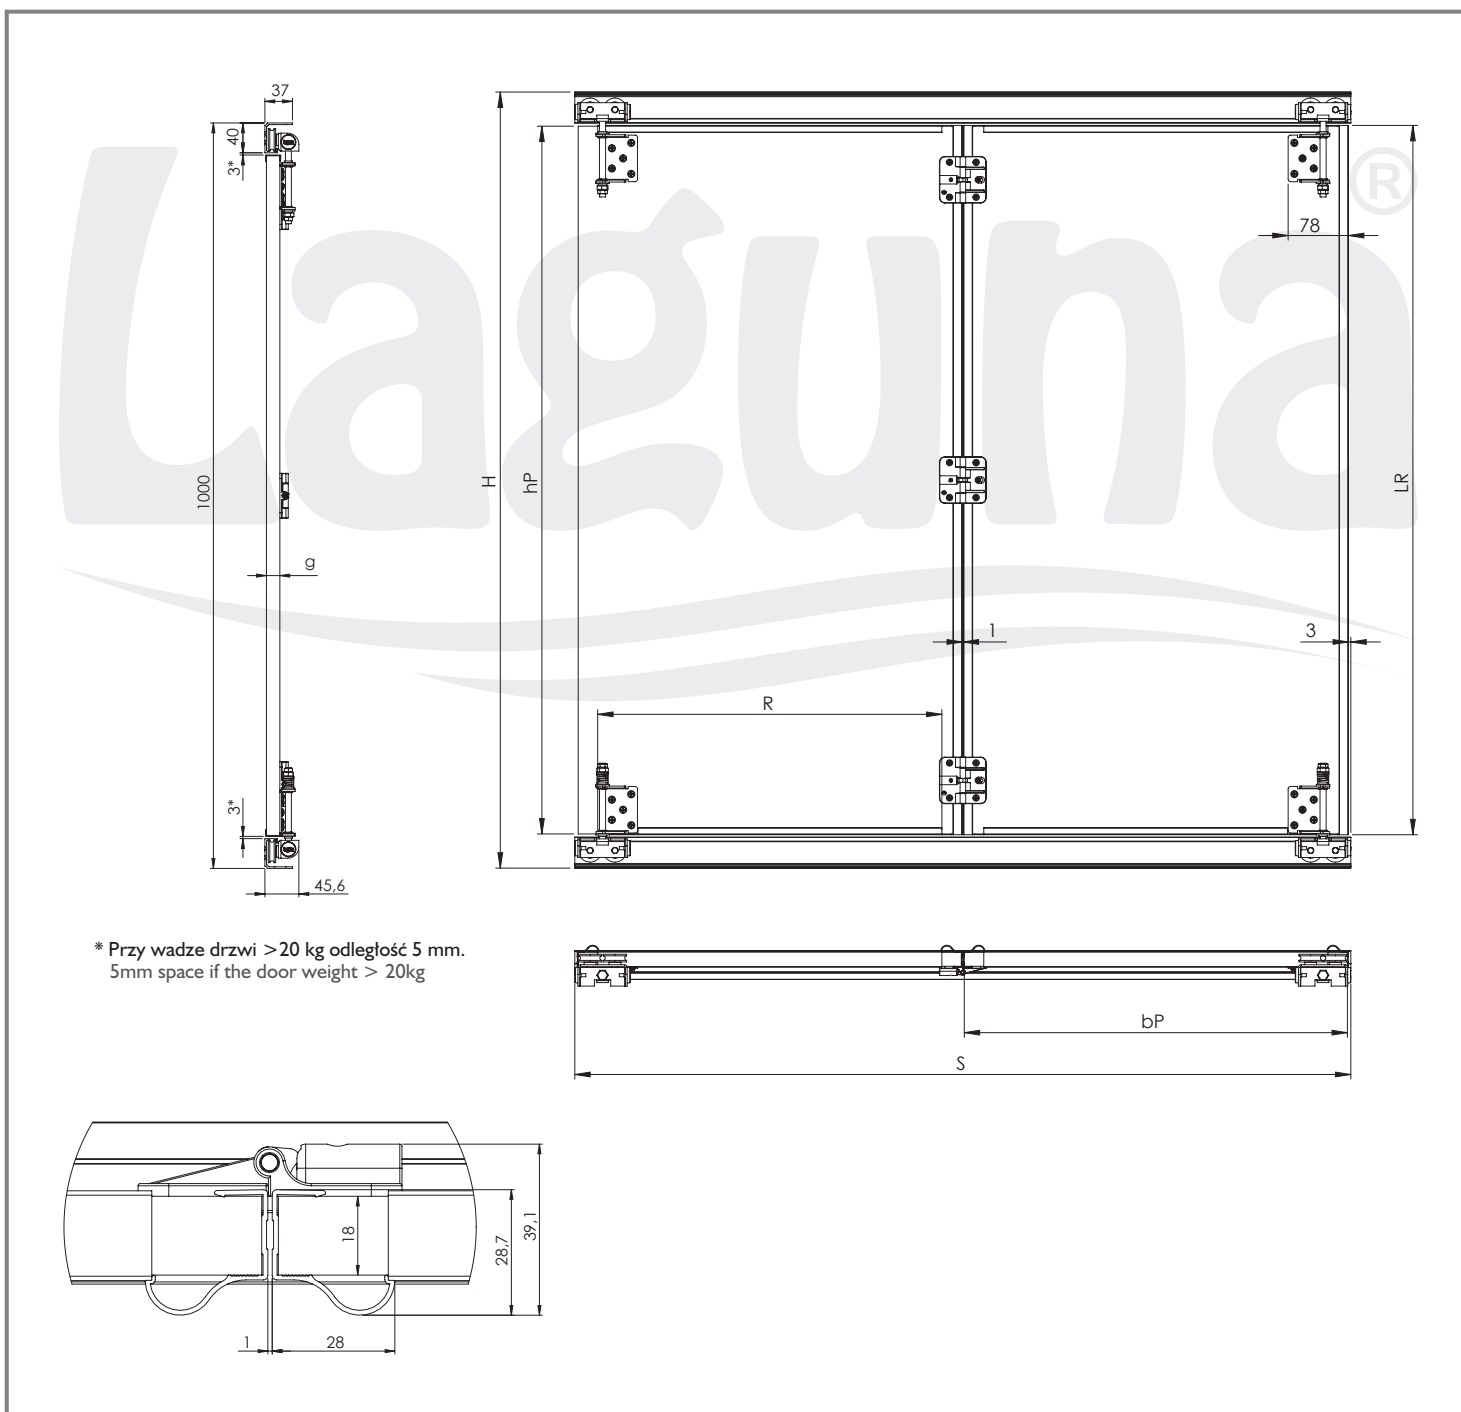

SMART

DO DRZWI PRZESUWNO-SKŁADANYCH z rączką OMEGA
FOR FOLDING DOOR IN HIGH FURNISHING with OMEGA handle

25 kg
25 kg

max 50 cm
max 50 cm
SZEROKOŚĆ DRZWI | DOOR WIDTH

PŁYTA | BOARD
16, 18 mm

18 mm PŁYTA BOARD	Liczba skrzydeł n / Quantity of doors n	n = 2	n = 4	n = 6
	Wysokość płyty hP [mm] / Board height hP [mm]	hP = H-88 (<20 kg)		hP = H-92 (>20 kg)
	Szerokość płyty bP [mm] / Board width bP [mm]	bP = (S-13)/2	bP = (S-20)/4	bP = (S-28)/6
	Długość ramiaka dolnego, górnego oraz łącznika R [mm] Upper, lower rail and connector length R [mm]	R = bP-51		
	Długość rączki LR [mm] / Handle length LR [mm]	LR = H-86 (<20 kg)		LR = H-90 (>20 kg)

* Przy wadze drzwi >20 kg odległość 5 mm.
5mm space if the door weight > 20kg