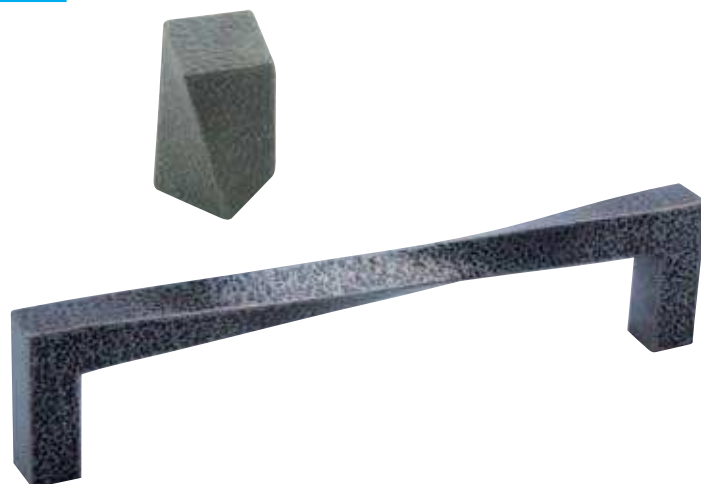

# 4 ÚCHYTKY A VĚŠÁKY

### COTTAGE

ROZTEČ VRTÁNÍ C (mm)	DÉLKA L (mm)	ŠÍŘKA D (mm)	VÝŠKA H (mm)	OXIDOVANÁ OCEL
KNOPKA	19	19	28	<b>42015</b>
128	138	10	21	<b>42013</b>
160	170	10	21	<b>42011</b>

### VICTORIA

ROZTEČ VRTÁNÍ C (mm)	DÉLKA L (mm)	ŠÍŘKA D (mm)	VÝŠKA H (mm)	OXIDOVANÁ OCEL/ ČERNÁ MAT- NÁ	SVĚTLÝ BRONZ/ PATINOVANÝ BRONZ
KNOPKA	33	33	31	<b>42104</b>	<b>157684</b>
128	138	20	34	<b>42103</b>	<b>157685</b>