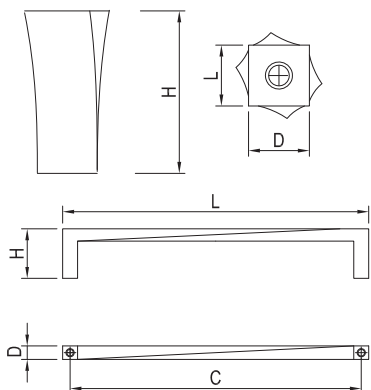

### COTTAGE

ROZTEČ VRTÁNÍ C (mm)	DÉLKA L (mm)	ŠÍŘKA D (mm)	VÝŠKA H (mm)	OXIDOVANÁ OCEL
KNOPKA	19	19	28	<b>42015</b>
128	138	10	21	<b>42013</b>
160	170	10	21	<b>42011</b>

### VICTORIA

ROZTEČ VRTÁNÍ C (mm)	DÉLKA L (mm)	ŠÍŘKA D (mm)	VÝŠKA H (mm)	OXIDOVANÁ OCEL/ ČERNÁ MAT- NÁ	SVĚTLÝ BRONZ/ PATINOVANÝ BRONZ
KNOPKA	33	33	31	<b>42104</b>	<b>157684</b>
128	138	20	34	<b>42103</b>	<b>157685</b>