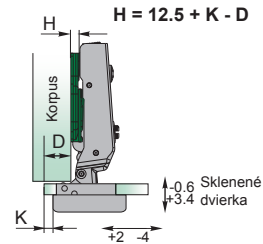

- jednoduchá montáž
- nastaviteľný v troch smeroch / nastaviteľný ve třech směrech

- otvárací uhol / otevírací úhel 95°
- hĺbka misky / hloubka misky 10 mm
- priemer misky / průměr misky 26 mm
- hrúbka dvierok / tloušťka dveřík 14 - 24 mm

- Závěs naložený na sklo 95° / Závěs naložený na sklo 95°

Technický náčrt misky závěsu [mm] /
Technický náčrt misky závěsu [mm]

Technické parametre

typ závěsu	otvárací uhol	obj. kód - 1 ks
naložený	95°	NS-NL-EXC

závesy - kolekcia Exclusive - Platničky - Click On*
závesy - kolekce Exclusive - Destičky - Click On*

- bez skrutky /
- bez šroubu

- s euroskrutkou Ø 6,4 /
- s eurošrouby Ø 6,4

- s hmoždinkou Ø 5

- s hmoždinkou Ø 10