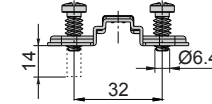

- Závěs naložený na sklo 95° / Závěs naložený na sklo 95°

Technický náčrt misky závěsu [mm] /
Technický náčrt misky závěsu [mm]

Technické parametre

typ závěsu	otvárací uhol	obj. kód - 1 ks
naložený	95°	NS-NL-EXC

požitelné typy montážnych platničiek /
požitelné typy montážních destiček

H0

Tabuľka montážnych vzdialeností / Tabuľka montážních vzdáleností [mm]

Kalkulácia montážnych vzdialeností / Kalkulace montážních vzdáleností					
D	K	3	4	5	6
-2	H	19	20	21	22
0		17	18	19	20
2		15	16	17	18

závesy - kolekcia Exclusive - Platničky - Click On*
závesy - kolekce Exclusive - Destičky - Click On*

- bez skrutky /
- bez šroubu

- s euroskrutkou Ø 6,4 /
- s eurošrouby Ø 6,4

- s hmoždinkou Ø 5

- s hmoždinkou Ø 10