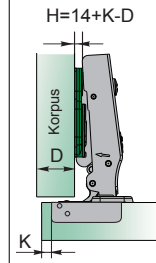

- jednoduchá montáž
- nastaviteľný v troch smeroch / nastaviteľný ve třech směrech

- otvárací uhol / otevírací úhel 95°
- hĺbka misky / hloubka misky 10 mm
- priemer misky / průměr misky 26 mm
- hrúbka dvierok / tloušťka dveřík 14 - 24 mm

- Závěs naložený na sklo 95° / Závěs naložený na sklo 95°

Technický náčrt misky závěsu [mm] /
Technický náčrt misky závěsu [mm]

Technické parametre

typ závěsu	otvárací uhol	obj. kód - 1 ks
naložený	95°	NS-NL-EXC

požitelné typy montážnych platničiek /
požitelné typy montážních destiček

H0

Tabuľka montážnych vzdialeností / Tabuľka montážních vzdáleností [mm]

Kalkulácia montážnych vzdialeností / Kalkulace montážních vzdáleností					
D	K	3	4	5	6
-2	H	19	20	21	22
0		17	18	19	20
2		15	16	17	18

závesy - kolekcia Exclusive - Platničky - Click On*
závesy - kolekce Exclusive - Destičky - Click On*

- bez skrutky /
- bez šroubu

- s euroskrutkou Ø 6,4 /
- s eurošrouby Ø 6,4

- s hmoždinkou Ø 5

- s hmoždinkou Ø 10