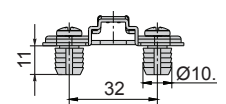

- jednoduchá montáž
- nastaviteľný v troch smeroch / nastaviteľný ve třech směrech

- otvárací uhol / otevírací úhel 95°
- hĺbka misky / hloubka misky 10 mm
- priemer misky / průměr misky 26 mm
- hrúbka dvierok / tloušťka dveřík 14 - 24 mm

- Závěs naložený na sklo 95° / Závěs naložený na sklo 95°

Technický náčrt misky závěsu [mm] /
Technický náčrt misky závěsu [mm]

Technické parametre

typ závěsu	otvárací uhol	obj. kód - 1 ks
naložený	95°	NS-NL-EXC

požitelné typy montážnych platničiek /
požitelné typy montážních destiček

H0

Tabuľka montážnych vzdialeností / Tabuľka montážních vzdáleností [mm]

Kalkulácia montážnych vzdialeností / Kalkulace montážních vzdáleností					
D	K	3	4	5	6
-2	H	19	20	21	22
0		17	18	19	20
2		15	16	17	18

závesy - kolekcia Exclusive - Platničky - Click On*
závesy - kolekce Exclusive - Destičky - Click On*

- bez skrutky /
- bez šroubu

- s euroskrutkou Ø 6,4 /
- s eurošrouby Ø 6,4

- s hmoždinkou Ø 5

- s hmoždinkou Ø 10