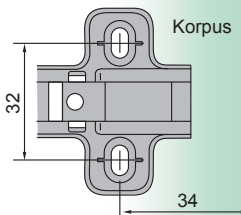

- jednoduchá montáž
- nastaviteľný v troch smeroch / nastaviteľný ve třech směrech

- otvárací uhol / otevírací úhel 95°
- hĺbka misky / hloubka misky 10 mm
- priemer misky / průměr misky 26 mm
- hrúbka dvierok / tloušťka dveřík 14 - 24 mm

- Závěs naložený na sklo 95° / Závěs naložený na sklo 95°

Technický náčrt misky závěsu [mm] /
Technický náčrt misky závěsu [mm]

Technické parametre

typ závěsu	otvárací uhol	obj. kód - 1 ks
naložený	95°	NS-NL-EXC

požitelné typy montážnych platničiek /
požitelné typy montážních destiček

H0

Tabuľka montážnych vzdialeností / Tabuľka montážních vzdáleností [mm]

Kalkulácia montážnych vzdialeností / Kalkulace montážních vzdáleností					
D	K	3	4	5	6
-2	H	19	20	21	22
0		17	18	19	20
2		15	16	17	18

závesy - kolekcia Exclusive - Platničky - Click On*
závesy - kolekce Exclusive - Destičky - Click On*

- bez skrutky /
- bez šroubu

- s euroskrutkou Ø 6,4 /
- s eurošrouby Ø 6,4

- s hmoždinkou Ø 5

- s hmoždinkou Ø 10