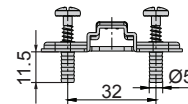

- jednoduchá montáž
- nastaviteľný v troch smeroch / nastaviteľný ve třech směrech

- otvárací uhol / otevírací úhel 95°
- hĺbka misky / hloubka misky 10 mm
- priemer misky / průměr misky 26 mm
- hrúbka dvierok / tloušťka dveřík 14 - 24 mm

- Závěs naložený na sklo 95° / Závěs naložený na sklo 95°

Technický náčrt misky závěsu [mm] /
Technický náčrt misky závěsu [mm]

Technické parametre

typ závěsu	otvárací uhol	obj. kód - 1 ks
naložený	95°	NS-NL-EXC

požitelné typy montážnych platničiek /
požitelné typy montážních destiček

H0

Tabuľka montážnych vzdialeností / Tabuľka montážních vzdáleností [mm]

Kalkulácia montážnych vzdialeností / Kalkulace montážních vzdáleností					
D	K	3	4	5	6
-2	H	19	20	21	22
0		17	18	19	20
2		15	16	17	18

závesy - kolekcia Exclusive - Platničky - Click On*
závesy - kolekce Exclusive - Destičky - Click On*

- bez skrutky /
- bez šroubu

- s euroskrutkou Ø 6,4 /
- s eurošrouby Ø 6,4

- s hmoždinkou Ø 5

- s hmoždinkou Ø 10