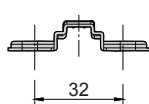

- jednoduchá montáž
- nastaviteľný v troch smeroch / nastaviteľný ve třech směrech

- otvárací uhol / otevírací úhel 95°
- hĺbka misky / hloubka misky 10 mm
- priemer misky / průměr misky 26 mm
- hrúbka dvierok / tloušťka dveřík 14 - 24 mm

- Závěs naložený na sklo 95° / Závěs naložený na sklo 95°

Technický náčrt misky závěsu [mm] /
Technický náčrt misky závěsu [mm]

Technické parametre

typ závěsu	otvárací uhol	obj. kód - 1 ks
naložený	95°	NS-NL-EXC

požitelné typy montážnych platničiek /
požitelné typy montážních destiček

H0

Tabuľka montážnych vzdialeností / Tabuľka montážních vzdáleností [mm]

Kalkulácia montážnych vzdialeností / Kalkulace montážních vzdáleností					
D	K	3	4	5	6
-2	H	19	20	21	22
0		17	18	19	20
2		15	16	17	18

závesy - kolekcia Exclusive - Platničky - Click On*
závesy - kolekce Exclusive - Destičky - Click On*

- bez skrutky /
- bez šroubu

- s euroskrutkou Ø 6,4 /
- s eurošrouby Ø 6,4

- s hmoždinkou Ø 5

- s hmoždinkou Ø 10