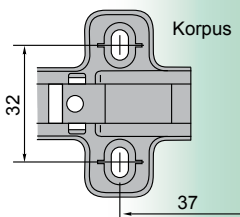

- jednoduchá montáž
- nastaviteľný v troch smeroch / nastaviteľný ve třech směrech

- otvárací uhol / otevírací úhel 95°
- hĺbka misky / hloubka misky 10 mm
- priemer misky / průměr misky 26 mm
- hrúbka dvierok / tloušťka dveřík 14 - 24 mm

- Závěs vložený na sklo 95° / Závěs vložený na sklo 95°

Technický náčrt misky závěsu [mm] /
Technický náčrt misky závěsu [mm]

Technické parametre

typ závěsu	otvárací uhol	obj. kód - 1 ks
vložený	95°	NS-VL-EXC

použitelné typy montážnych platničiek /
použitelné typy montážních destiček

H0

Tabuľka montážnych vzdialeností / Tabuľka montážních vzdáleností [mm]

Kalkulácia montážnych vzdialeností / Kalkulace montážních vzdáleností		A	K	3	4	5	6	
H	H = -4 + K + A	-2	0	2	-0.5	-1.5	-2.5	-3.5
		0	2		1.5	0.5	-0.5	-1.5
		2			3.5	2.5	1.5	0.5

závesy - kolekcia Exclusive - Platničky - Click On*
závěsy - kolekce Exclusive - Destičky - Click On*

- bez skrutky /
- bez šroubu

- s euroskrutkou Ø 6,4 /
- s eurošrouby Ø 6,4

- s hmoždinkou Ø 5

- s hmoždinkou Ø 10