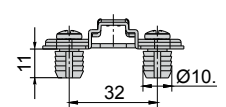

- jednoduchá montáž
- nastaviteľný v troch smeroch / nastaviteľný ve třech směrech

- otvárací uhol / otevírací úhel 95°
- hĺbka misky / hloubka misky 10 mm
- priemer misky / průměr misky 26 mm
- hrúbka dvierok / tloušťka dveřík 14 - 24 mm

- Závěs vložený na sklo 95° / Závěs vložený na sklo 95°

Technický náčrt misky závěsu [mm] /
Technický náčrt misky závěsu [mm]

Technické parametre

typ závěsu	otvárací uhol	obj. kód - 1 ks
vložený	95°	NS-VL-EXC

použitelné typy montážnych platničiek /
použitelné typy montážních destiček

H0

Tabuľka montážnych vzdialeností / Tabuľka montážních vzdáleností [mm]

Kalkulácia montážnych vzdialeností / Kalkulace montážních vzdáleností		A	K	3	4	5	6	
H	H = -4 + K + A	-2	0	2	-0.5	-1.5	-2.5	-3.5
		0	2		1.5	0.5	-0.5	-1.5
		2			3.5	2.5	1.5	0.5

závesy - kolekcia Exclusive - Platničky - Click On*
závěsy - kolekce Exclusive - Destičky - Click On*

- bez skrutky /
- bez šroubu

- s euroskrutkou Ø 6,4 /
- s eurošrouby Ø 6,4

- s hmoždinkou Ø 5

- s hmoždinkou Ø 10