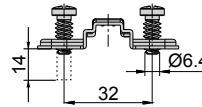

- Závěs vložený na sklo 95° / Závěs vložený na sklo 95°

Technický náčrt misky závěsu [mm] /
Technický náčrt misky závěsu [mm]

Technické parametre

typ závěsu	otvárací uhol	obj. kód - 1 ks
vložený	95°	NS-VL-EXC

použitelné typy montážnych platničiek /
použitelné typy montážních destiček

H0

Tabuľka montážnych vzdialeností / Tabuľka montážních vzdáleností [mm]

Kalkulácia montážnych vzdialeností / Kalkulace montážních vzdáleností		A	K	3	4	5	6	
H	H = -4 + K + A	-2	0	2	-0.5	-1.5	-2.5	-3.5
		0	2		1.5	0.5	-0.5	-1.5
		2			3.5	2.5	1.5	0.5

závesy - kolekcia Exclusive - Platničky - Click On*
závěsy - kolekce Exclusive - Destičky - Click On*

- bez skrutky /
- bez šroubu

- s euroskrutkou Ø 6,4 /
- s eurošrouby Ø 6,4

- s hmoždinkou Ø 5

- s hmoždinkou Ø 10