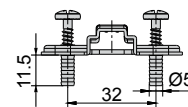

- jednoduchá montáž
- nastaviteľný v troch smeroch / nastaviteľný ve třech směrech

- otvárací uhol / otevírací úhel 95°
- hĺbka misky / hloubka misky 10 mm
- priemer misky / průměr misky 26 mm
- hrúbka dvierok / tloušťka dveřík 14 - 24 mm

- Závěs vložený na sklo 95° / Závěs vložený na sklo 95°

Technický náčrt misky závěsu [mm] /
Technický náčrt misky závěsu [mm]

Technické parametre

typ závěsu	otvárací uhol	obj. kód - 1 ks
vložený	95°	NS-VL-EXC

použitelné typy montážnych platničiek /
použitelné typy montážních destiček

H0

Tabuľka montážnych vzdialeností / Tabuľka montážních vzdáleností [mm]

Kalkulácia montážnych vzdialeností / Kalkulace montážních vzdáleností		A	K	3	4	5	6	
H	H = -4 + K + A	-2	0	2	-0.5	-1.5	-2.5	-3.5
		0	2		1.5	0.5	-0.5	-1.5
		2			3.5	2.5	1.5	0.5

závesy - kolekcia Exclusive - Platničky - Click On*
závěsy - kolekce Exclusive - Destičky - Click On*

- bez skrutky /
- bez šroubu

- s euroskrutkou Ø 6,4 /
- s eurošrouby Ø 6,4

- s hmoždinkou Ø 5

- s hmoždinkou Ø 10