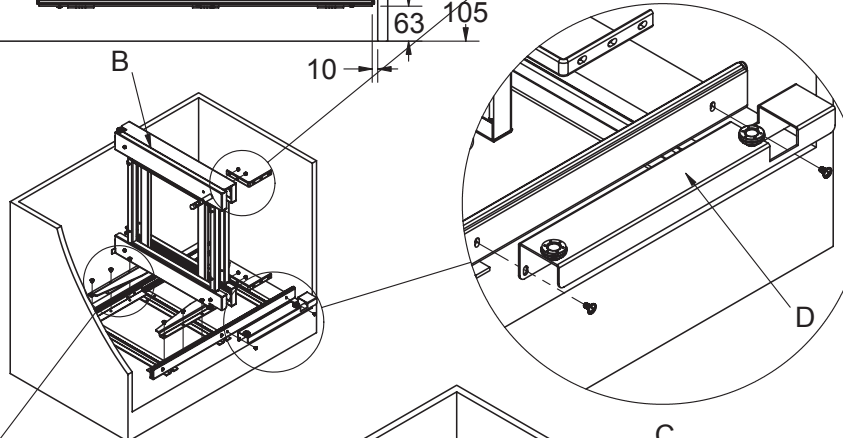

Montážny návod pre rohový kôš CARGO MAGIC pravý / Montážní návod pro rohový koš CARGO MAGIC pravý

1. Príslušenstvo: /

1. Příslušenství:

A: 1 ks

B: 1 ks

C: 4 ks

D: 1 ks

E: 2 ks

F: 18 ks

G: 6 ks

2: Minimálne rozmery korpusu: /

2: Minimální rozměry korpusu

3. Montážny postup: /

3: Montážní postup

(1).

(2).