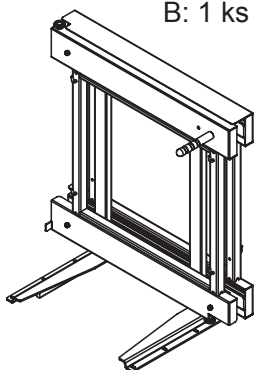

Montážny návod pre rohový kôš CARGO MAGIC pravý / Montážní návod pro rohový koš CARGO MAGIC pravý

1. Príslušenstvo: /

1. Příslušenství:

A: 1 ks

B: 1 ks

C: 4 ks

D: 1 ks

E: 2 ks

F: 18 ks

G: 6 ks

2: Minimálne rozmery korpusu: /

2: Minimální rozměry korpusu

3. Montážny postup: /

3: Montážní postup

(1).

(2).