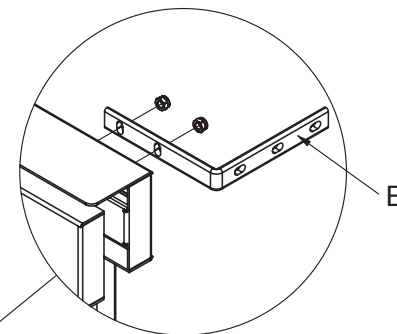

3. Montážny postup: /

3: Montážní postup

(1).