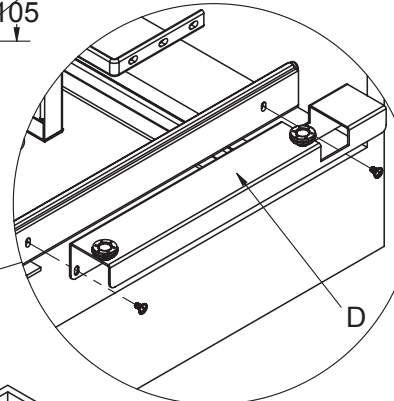

Montážny návod pre rohový kôš CARGO MAGIC pravý / Montážní návod pro rohový koš CARGO MAGIC pravý

1. Príslušenstvo: /

1. Příslušenství:

A: 1 ks

B: 1 ks

C: 4 ks

D: 1 ks

E: 2 ks

F: 18 ks

G: 6 ks

2: Minimálne rozmery korpusu: /

2: Minimální rozměry korpusu

3. Montážny postup: /

3: Montážní postup

(1).

(2).