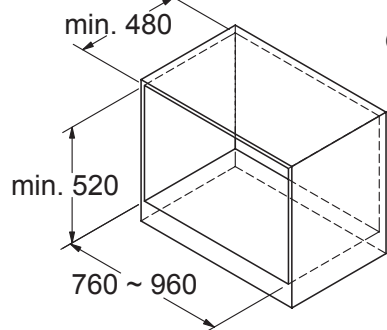

Montážny návod pre rohový kôš CARGO MAGIC pravý / Montážní návod pro rohový koš CARGO MAGIC pravý

1. Príslušenstvo: /

1. Příslušenství:

A: 1 ks

B: 1 ks

C: 4 ks

D: 1 ks

E: 2 ks

F: 18 ks

G: 6 ks

2: Minimálne rozmery korpusu: /

2: Minimální rozměry korpusu

3. Montážny postup: /

3: Montážní postup

(1).

(2).