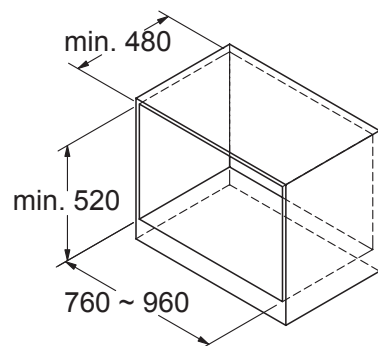

Technický nákres pre rohový kôš CARGO MAGIC ľavý / Technický nákres pro rohový koš CARGO MAGIC levý

1. Príslušenstvo:/
1. Příslušenství:

A: 1 ks

B: 1 ks

C: 4 ks

D: 1ks

E: 2 ks

F: 18 ks

G: 6 ks

2: Minimálne rozmery korpusu:/
2: Minimální rozměry korpusu

3. Montážny postup:/
3: Montážní postup

(1).

(2).

(3).