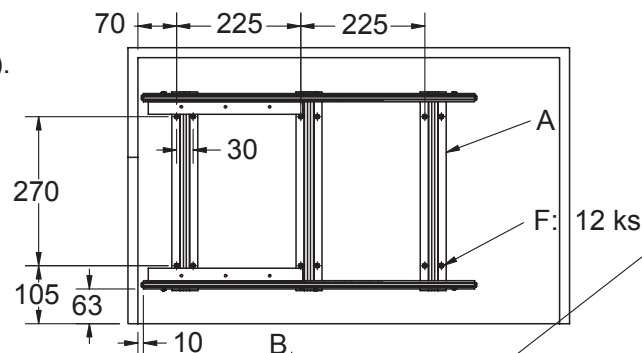

Technický nákres pre rohový kôš CARGO MAGIC ľavý / Technický nákres pro rohový koš CARGO MAGIC levý

1. Príslušenstvo:/
1. Příslušenství:

A: 1 ks

B: 1 ks

C: 4 ks

D: 1ks

E: 2 ks

F: 18 ks

G: 6 ks

2: Minimálne rozmery korpusu:/
2: Minimální rozměry korpusu

3. Montážny postup:/
3: Montážní postup

(1).

(2).

(3).