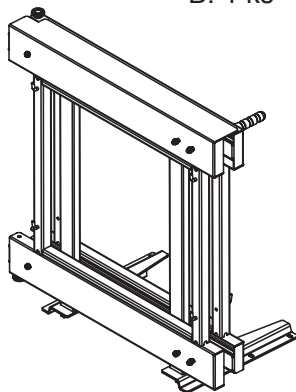

Technický nákres pre rohový kôš CARGO MAGIC ľavý / Technický nákres pro rohový koš CARGO MAGIC levý

1. Príslušenstvo:/
1. Příslušenství:

A: 1 ks

B: 1 ks

C: 4 ks

D: 1ks

E: 2 ks

F: 18 ks