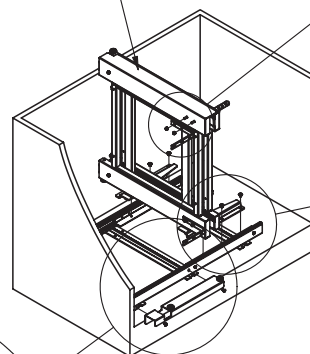

Technický nákres pre rohový kôš CARGO MAGIC ľavý / Technický nákres pro rohový koš CARGO MAGIC levý

1. Príslušenstvo:/
1. Příslušenství:

A: 1 ks

B: 1 ks

C: 4 ks

D: 1ks

E: 2 ks

F: 18 ks

G: 6 ks

2: Minimálne rozmery korpusu:/
2: Minimální rozměry korpusu

3. Montážny postup:/
3: Montážní postup

(1).

(2).

(3).