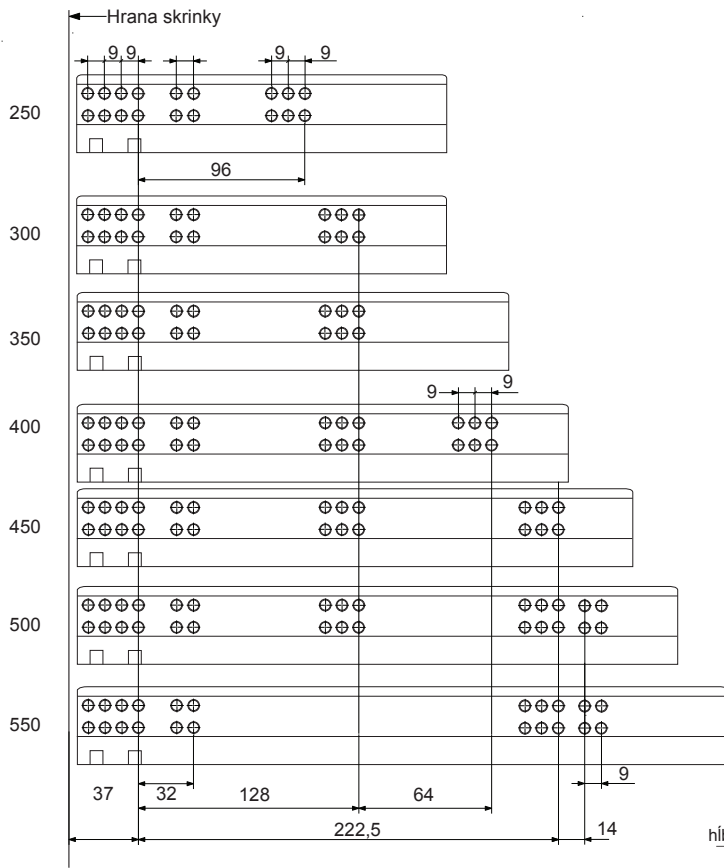

- skrytý plnovýsuv nie je viditeľný pri otvorení zásuvky
- mechanizmus pre dotímanie a dotiahnutie zásuvky
- kvalitná ušľachtilá oceľ
- v dĺžkach od 250 - 550 mm
- max. nosnosť 25 kg
- spoľahlivý chod
- povrchová úprava: zinok
- jednoduchá montáž a demontáž

Technický náčrt [mm]

Montážny náčrt [mm]

Maximálna výška drážky 13 mm

Technické parametre

| obj. kód | dĺžka [mm] | balenie [kpl] |
|-----------|------------|---------------|
| SP-250/SW | 250 | 10 |
| SP-300/SW | 300 | 10 |
| SP-350/SW | 350 | 10 |
| SP-400/SW | 400 | 10 |
| SP-450/SW | 450 | 10 |
| SP-500/SW | 500 | 10 |
| SP-550/SW | 550 | 10 |

Vnútrná zásuvka VHS min = DV + 21
Standardná zásuvka VHS min = DV + 3