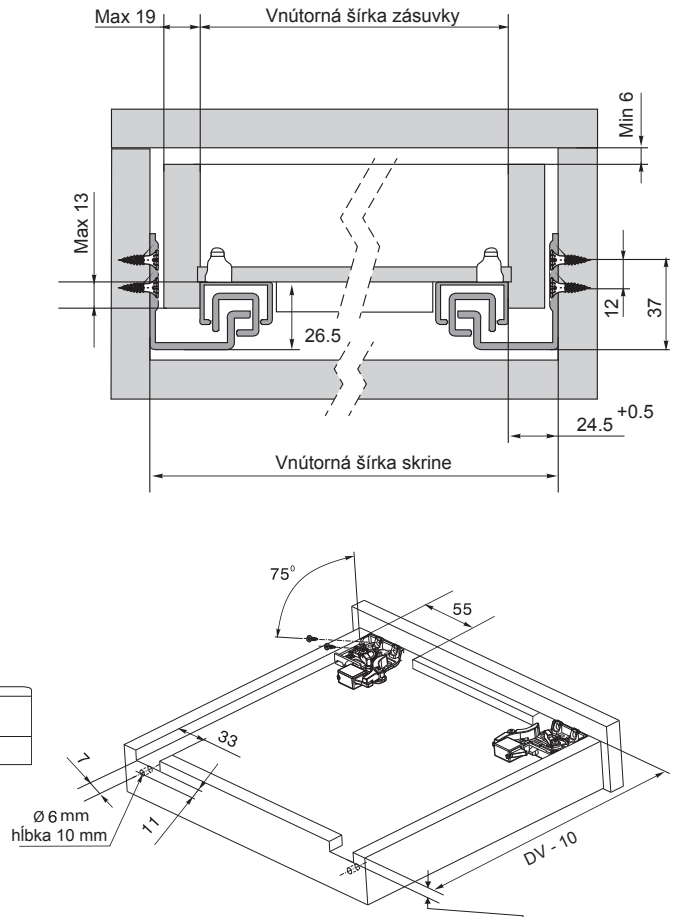

- skrytý plnovýsuv nie je viditeľný pri otvorení zásuvky
- mechanizmus pre dotímanie a dotiahnutie zásuvky
- kvalitná ušľachtilá oceľ
- v dĺžkach od 250 - 550 mm
- max. nosnosť 25 kg
- spoľahlivý chod
- povrchová úprava: zinok
- jednoduchá montáž a demontáž

Technický náčrt [mm]

Montážny náčrt [mm]

Maximálna výška drážky 13 mm

Technické parametre

| obj. kód | dĺžka [mm] | balenie [kpl] |
|-----------|------------|---------------|
| SP-250/SW | 250 | 10 |
| SP-300/SW | 300 | 10 |
| SP-350/SW | 350 | 10 |
| SP-400/SW | 400 | 10 |
| SP-450/SW | 450 | 10 |
| SP-500/SW | 500 | 10 |
| SP-550/SW | 550 | 10 |

Vnútrná zásuvka VHS min = DV + 21
Standardná zásuvka VHS min = DV + 3