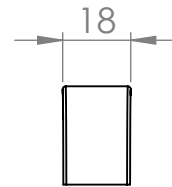

A (mm)	B (mm)
96	132
128	164
160	196
224	260

		MATERIÁL		
ISO E 			KRESLIL	DATUM
NÁZEV:		Č. VÝKRESU		
		Úchytka Pelena		
		A4		
HMOTNOST (g):		MĚŘÍTKO: 1:2		