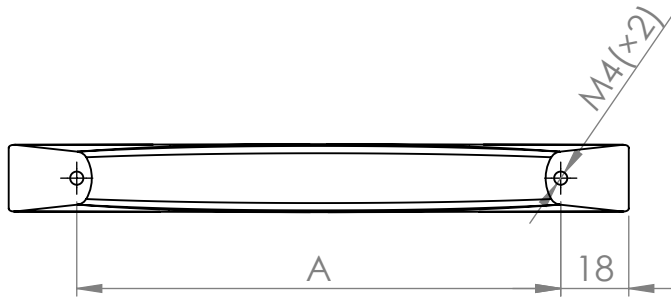

A (mm)	B (mm)
96	132
128	164
160	196
224	260

		MATERIÁL		
ISO E 			KRESLIL	DATUM
NÁZEV:		Č. VÝKRESU		
		Úchytka Pelena		
		A4		
HMOTNOST (g):		MĚŘÍTKO: 1:2		