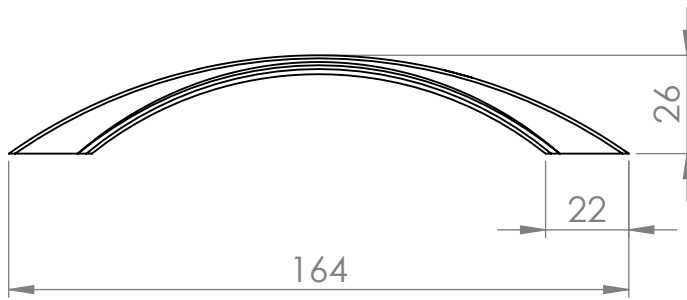

A (mm)	B (mm)
96	132
128	164
160	196
224	260

		MATERIÁL		
ISO E 			KRESLIL	DATUM
NÁZEV:		Č. VÝKRESU		
		Úchytka Pelena		
		A4		
HMOTNOST (g):		MĚŘÍTKO: 1:2		