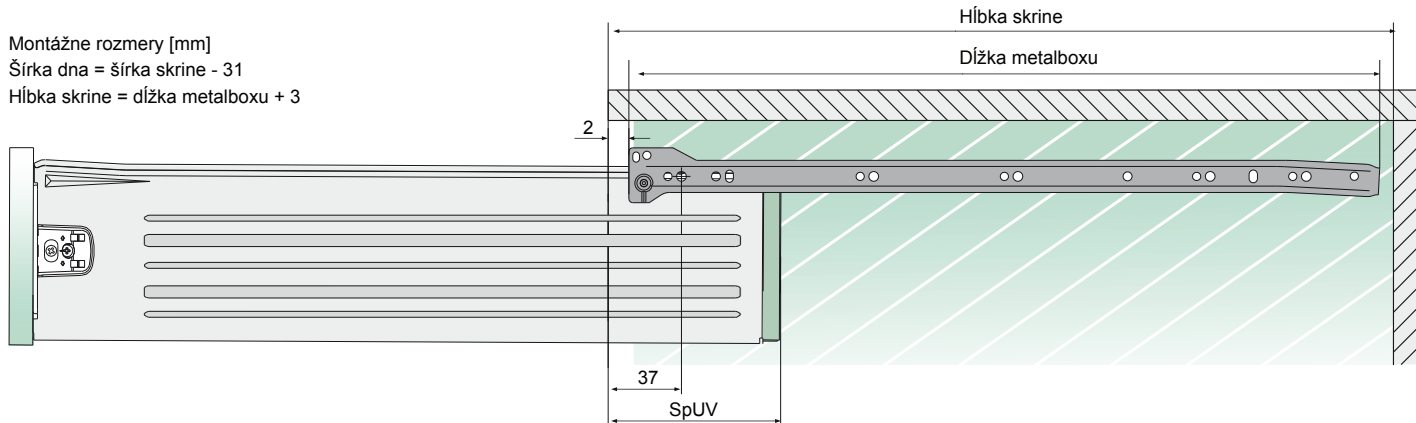

Strata při úplnom vysunutí (SpUV)

Montážne rozmery [mm]

Šírka dna = šírka skrine - 31

Hĺbka skrine = dĺžka metalboxu + 3

Metalbox s výškou 86 mm

Metalbox s výškou 150 mm