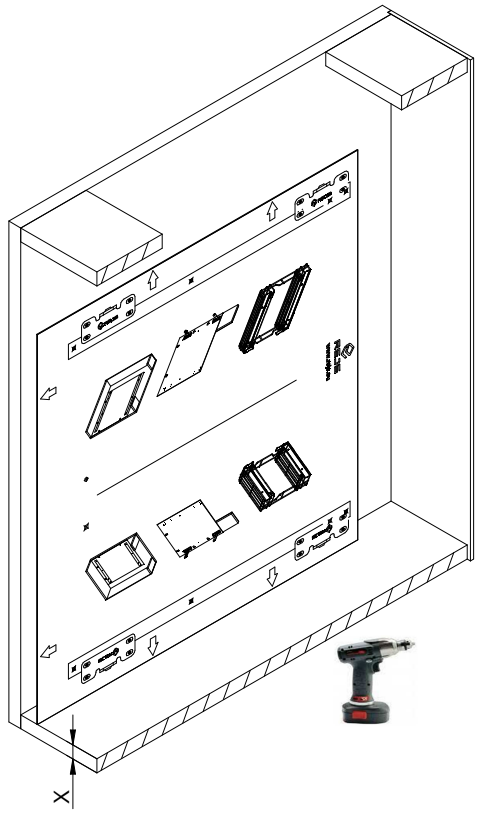

Variant, Variant Plus Cargo mini boczne 15 - 20 Cargo mini lateral 15 - 20 pull-out

Rejs Spółka z o.o.
PL 87-500 Rypin
ul. Mławska 61
tel: +48 54 280 56 51
fax: +48 54 280 61 92
www.rejs.eu

A1 x1

B1 x14
4x18

B2 x1

1

B2 x1

2

B1 x6

3

7

LEWE CARGO
LEFT VERSION
КАРГО ЛЕВОЕ