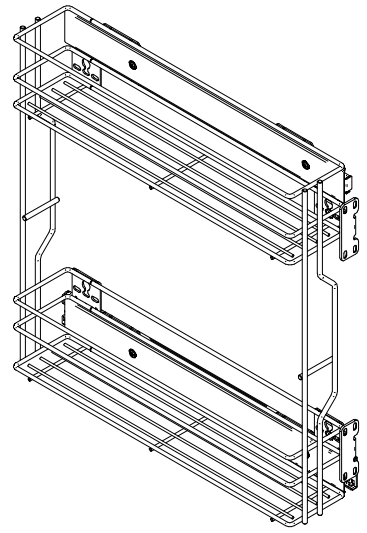

Variant, Variant Plus Cargo mini boczne 15 - 20 Cargo mini lateral 15 - 20 pull-out

Rejs Spółka z o.o.
PL 87-500 Rypin
ul. Mławska 61
tel: +48 54 280 56 51
fax: +48 54 280 61 92
www.rejs.eu

A1 x1

B1 x14
4x18

B2 x1

1

B2 x1

2

B1 x6

3

7

LEWE CARGO
LEFT VERSION
КАРГО ЛЕВОЕ

L

PRAWO CARGO
RIGHT VERSION
КАРГО ПРАВОЕ

R

8

PZ 2

1

L

2