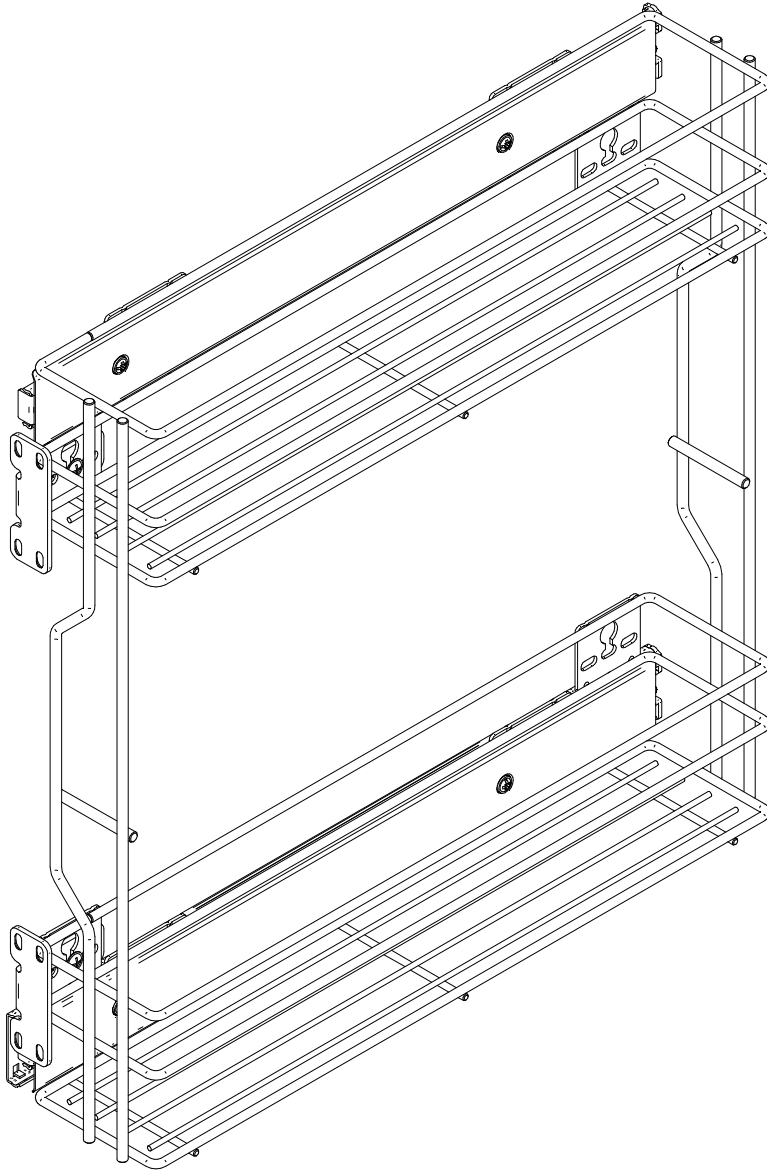

Variant, Variant Plus Cargo mini boczne 15 - 20 Cargo mini lateral 15 - 20 pull-out

Rejs Spółka z o.o.
PL 87-500 Rypin
ul. Mławska 61
tel: +48 54 280 56 51
fax: +48 54 280 61 92
www.rejs.eu

A1 x1

B1 x14
4x18

B2 x1

1

B2 x1

2

B1 x6

3

7

LEWE CARGO
LEFT VERSION
КАРГО ЛЕВОЕ

L

PRAWO CARGO
RIGHT VERSION
КАРГО ПРАВОЕ

R

8

PZ 2

1

L

2