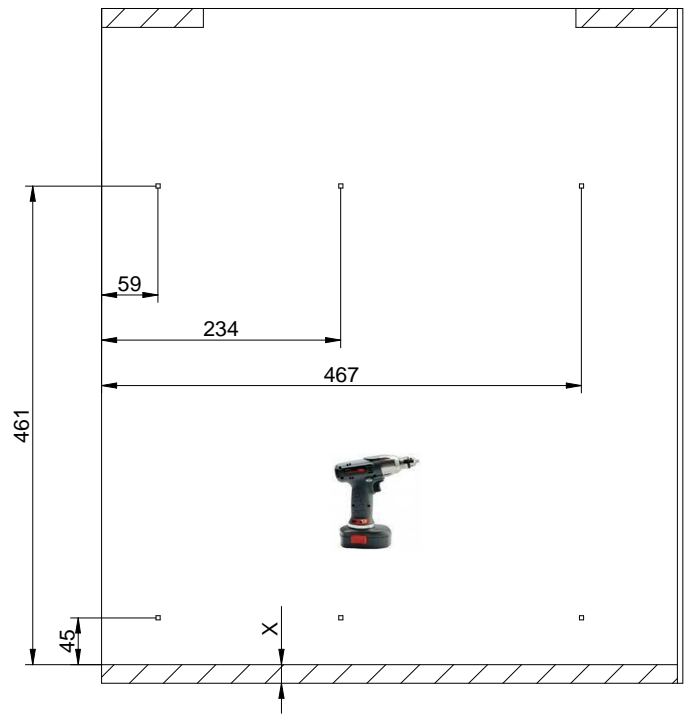

Variant, Variant Plus Cargo mini boczne 15 - 20 Cargo mini lateral 15 - 20 pull-out

Rejs Spółka z o.o.
PL 87-500 Rypin
ul. Mławska 61
tel: +48 54 280 56 51
fax: +48 54 280 61 92
www.rejs.eu

A1 x1

B1 x14
4x18

B2 x1

1

B2 x1

2

B1 x6

3

7

LEWE CARGO
LEFT VERSION
КАРГО ЛЕВОЕ