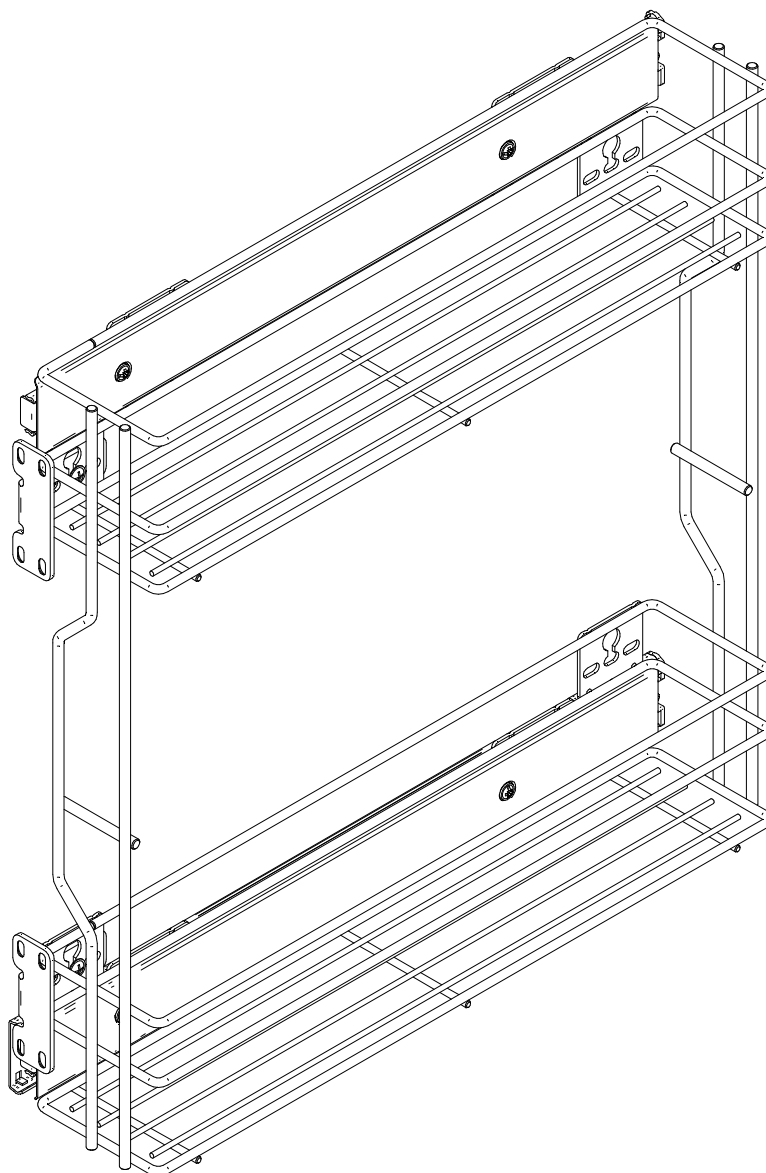

Variant, Variant Plus Cargo mini boczne 15 - 20 Cargo mini lateral 15 - 20 pull-out

Rejs Spółka z o.o.
PL 87-500 Rypin
ul. Mławska 61
tel: +48 54 280 56 51
fax: +48 54 280 61 92
www.rejs.eu

A1 x1

B1 x14
4x18

B2 x1

1

B2 x1

2

B1 x6

3

7

LEWE CARGO
LEFT VERSION
КАРГО ЛЕВОЕ