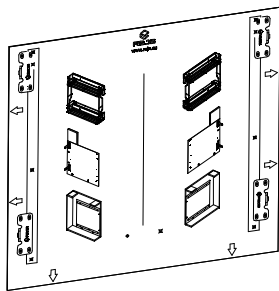

Variant, Variant Plus Cargo mini boczne 15 - 20 Cargo mini lateral 15 - 20 pull-out

Rejs Spółka z o.o.
PL 87-500 Rypin
ul. Mławska 61
tel: +48 54 280 56 51
fax: +48 54 280 61 92
www.rejs.eu

A1 x1

B1 x14
4x18

B2 x1

1

B2 x1

2

B1 x6

3

7

LEWE CARGO
LEFT VERSION
КАРГО ЛЕВОЕ

L

PRAWO CARGO
RIGHT VERSION
КАРГО ПРАВОЕ

R

8

PZ 2

1

L

2